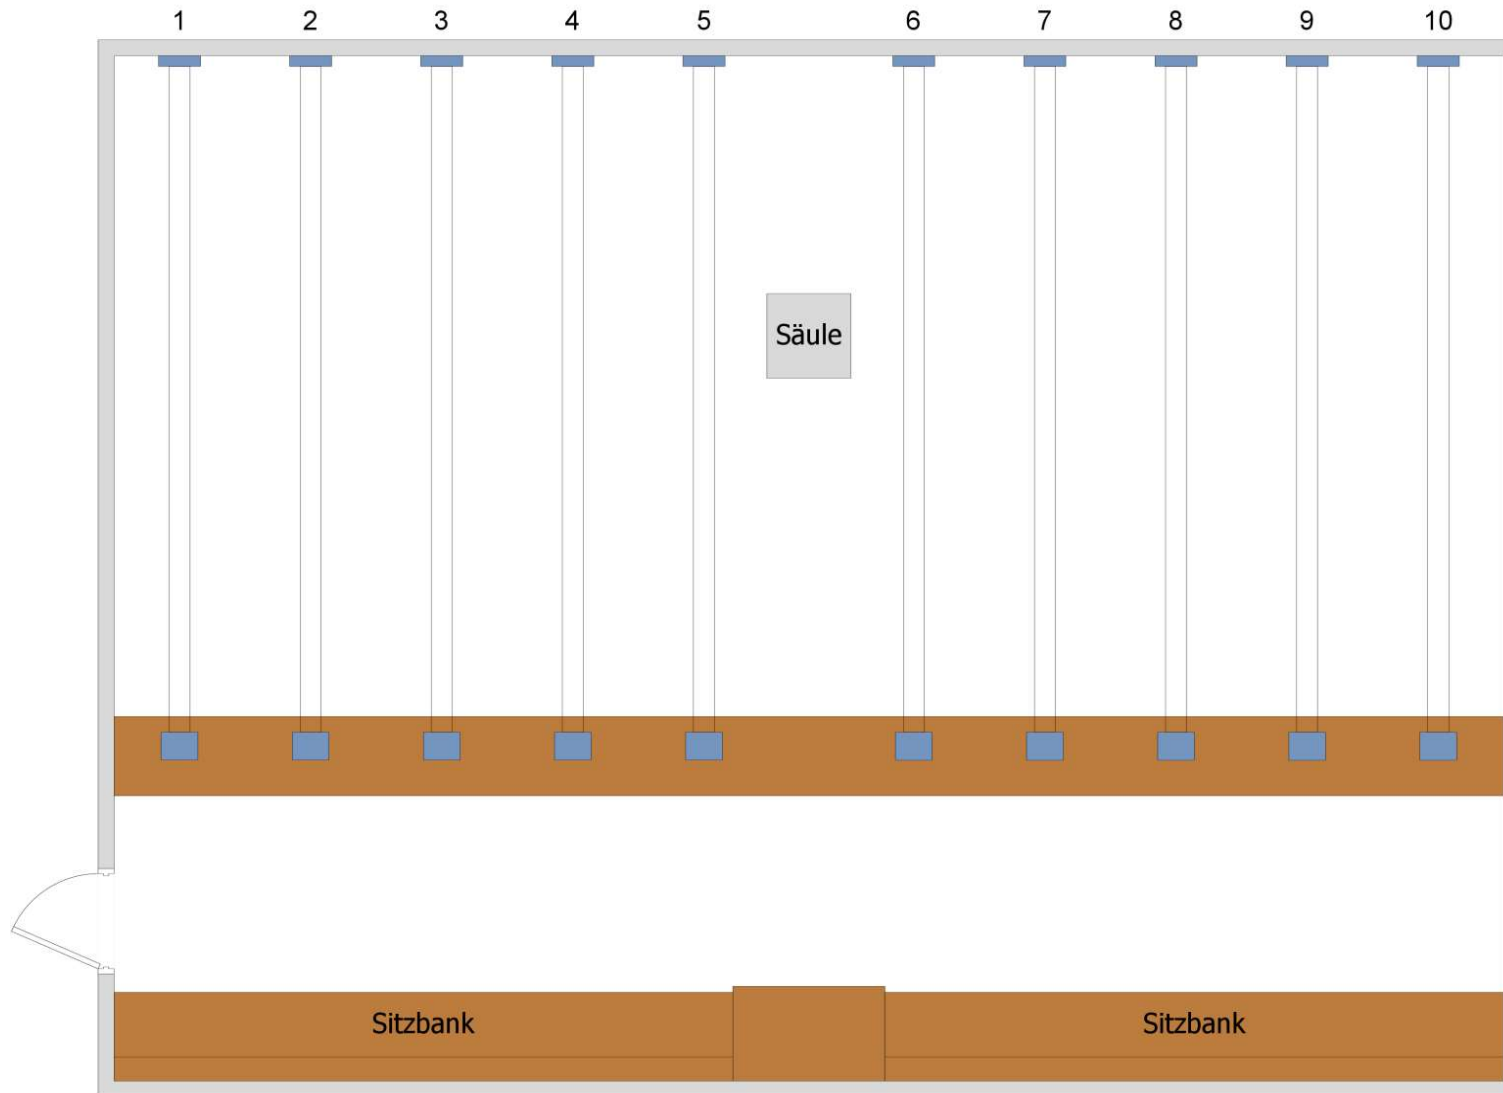

ZÜRICHSEEMEISTERSCHAFT 2022

PRC Richterswil