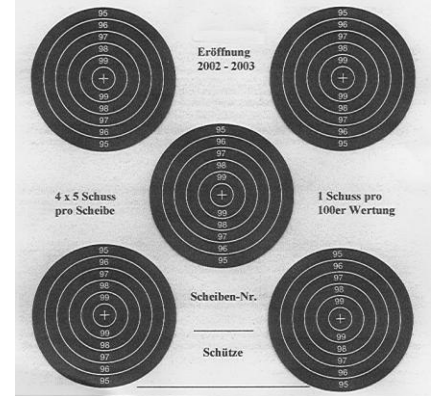

FREIE UND EXTERNE SCHIESSEN

ERÖFFNUNGSSCHIESSEN

Spezialscheiben „Präzision „

1.	Hofmann Markus	1973 Punkte	(3 x Wein)
2.	Troxler Anny	1937 Punkte	(2 x Wein)
3.	Wyss Ruedi	1859 Punkte	(1 x Wein)
4.	Faes Alfred	1856 Punkte	
5.	Dändliker Gottfried	1853 Punkte	
6.	Portoyan Nishan	1760 Punkte	
7.	Troxler Gabriel	1747 Punkte	
8.	Tomamichel Leonard	1744 Punkte	
9.	Blattmann Ursula	1666 Punkte	
10.	Weilenmann Karl	1654 Punkte	
11.	Kunz Verena	1652 Punkte	
12.	Wyss Denise	1651 Punkte	
13.	Bisig Walter	1646 Punkte	
14.	Tannere Godi	1359 Punkte	
15.	Portoyan Steve	1358 Punkte	(Trostpreis, 1 Schachtel Lupi-Munition)

NADELSTICH

	Gold	Silber	Bronce	AK
Troxler Anny				X
Weilenmann Karl				X

DEZENTRALISIERTE MATCHMEISTERSCHAFT

Lochmann Roger	35? Punkte	keine Auszeichnung
Troxler Gabriel	35? Punkte	keine Auszeichnung